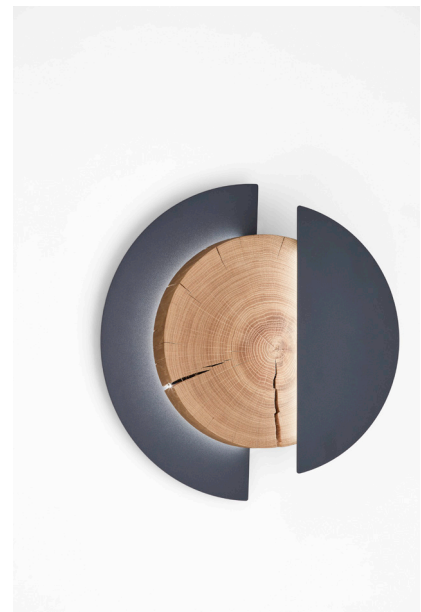

Das einzigartige Design der Serie **NATURWERKE** aus Glas- und Holzelementen ist die perfekte Verbindung von modernem Design mit der Natur. Ob als Decken-, Wand-, oder Stehleuchte – sie verleihen dem Wohnzimmer ein modernes und zugleich natürliches Flair.

Das Besondere: Die Holzelemente sind aus reiner Kerneiche Umato gefertigt und zeichnen sich durch charakteristische Kernrisse und Flügeläste aus – so wird jedes Möbelstück zum Unikat.

Die Stehleuchte der Serie **NATURWERKE** punktet mit markantem Holzkegel und formschöner Glasapplikation. Zu einem wahren Hingucker im Raum wird auch die Wandleuchte, die ihre ästhetische Optik aus der Kombination von Satinatoglas und einer Holzscheibe aus echtem Baumstammprofil erhält.

Die Beistelltische der Kollektion **NATURWERKE** avancieren zu schönen Möbel-Accessoires und setzen Statements im Living-Bereich. Fast wie ein Kunstwerk wirkt die Holzblock-Variante mit einer integrierten runden Tischplatte aus parsolbronzemem Glas. Der Beistelltisch in Kegelform verfügt außerdem über ein aufliegendes Glasfach – ideal zum Verstauen von Zeitschriften, Kerzen und Co.

LEONARDO living hält mit den **NATURWERKE** Beimöbeln ideale Begleiter für ein behagliches, natürliches Wohnambiente bereit.

NATURWERKE Wandleuchte
von LEONARDO living